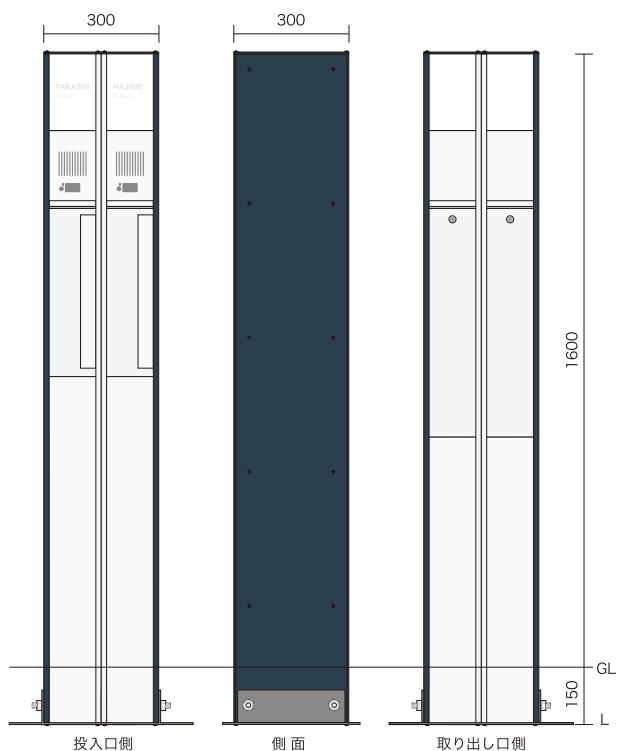

■ 本体カラー

■ 表札オプション

〈表札文字書体〉 *25書体の中から選びいただけます。

鈴木 鈴木 SUZUKI SUZUKI
和1 楷書体 和2 ゴシック体 英1 タイムズ 英2 ゴシック

EmblemPost FAMIGLIA の主な仕様

要目	仕様	備考
色	本体: 消炭色、ブラウン(合成木材)	
全体寸法	消炭色: H1600mm (GLより) W300mm D300mm ブラウン: H1600 (GLより) W317mm (側板露出部: 8.5mm) D300mm	
材質	本体: アルミニウム、ステンレス 表札部: アクリル 側板: 合成木材 (ブラウンのみ)	
重量	消炭色: 21kg×2台 ブラウン: 27kg×2台	
表札部	アクリル板に文字彫り込み。 内部の光源により光る表札として機能します。	オプションで文字部分に色をいれた表札も選択可能。
光源	60ワット電球型蛍光灯ランプ。 発注時、下記の2種類から選択可能。 昼白色 (EFA12EN) 電球色 (EFA12EL)	
インターホン部	子機内蔵用の穴開け加工に対応。 市販の30機種以上の子機に対応。	穴開け加工はオプション。※ インターホン子機は付属していません。
郵便受け部	前入れ、後出し。 取り出し口ダイヤル錠付き。 容量 17.4リットル×2。	
明暗センサー	夜間に門灯を自動点灯させます。	メーカー組込みオプション

*カバーの切り込みパターンは子機により異なります。子機の機種によっては対応できないことがあります。

HU-TECH CREATOR

製造 / 販売

株式会社 クレスコ

〒709-0625 岡山市東区上道北方165番地
Tel 086-278-1101 Fax 086-278-0099
E-mail ios-eigyou@oka-cresco.co.jp