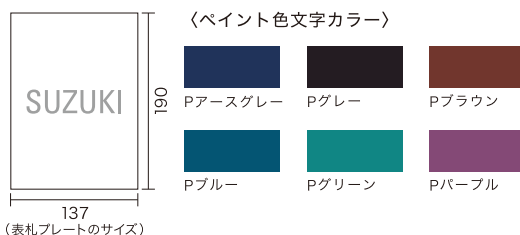

※オプションで施工キットを用意

■ 本体カラー

本体: 消炭色

本体: ブラウン(合成木材)

■ 表札オプション

〈表札文字書体〉 *25書体の中から選びいただけます。

鈴木 鈴木 SUZUKI SUZUKI
和1 楷書体 和2 ゴシック体 英1 タイムズ 英2 ゴシック

EmblemPost FAMIGLIA の主な仕様

要目	仕様	備考
色	本体: 消炭色、ブラウン(合成木材)	
全体寸法	消炭色: H1600mm (GLより) W300mm D300mm ブラウン: H1600 (GLより) W317mm (側板露出部: 8.5mm) D300mm	
材質	本体: アルミニウム、ステンレス 表札部: アクリル 側板: 合成木材 (ブラウンのみ)	
重量	消炭色: 21kg×2台 ブラウン: 27kg×2台	
表札部	アクリル板に文字彫り込み。 内部の光源により光る表札として機能します。	オプションで文字部分に色をいれた表札も選択可能。
光源	60ワット電球型蛍光灯ランプ。 発注時、下記の2種類から選択可能。 昼白色 (EFA12EN) 電球色 (EFA12EL)	
インターホン部	子機内蔵用の穴開け加工に対応。 市販の30機種以上の子機に対応。	穴開け加工はオプション。※ インターホン子機は付属していません。
郵便受け部	前入れ、後出し。 取り出し口ダイヤル錠付き。 容量 17.4リットル×2。	
明暗センサー	夜間に門灯を自動点灯させます。	メーカー組込みオプション